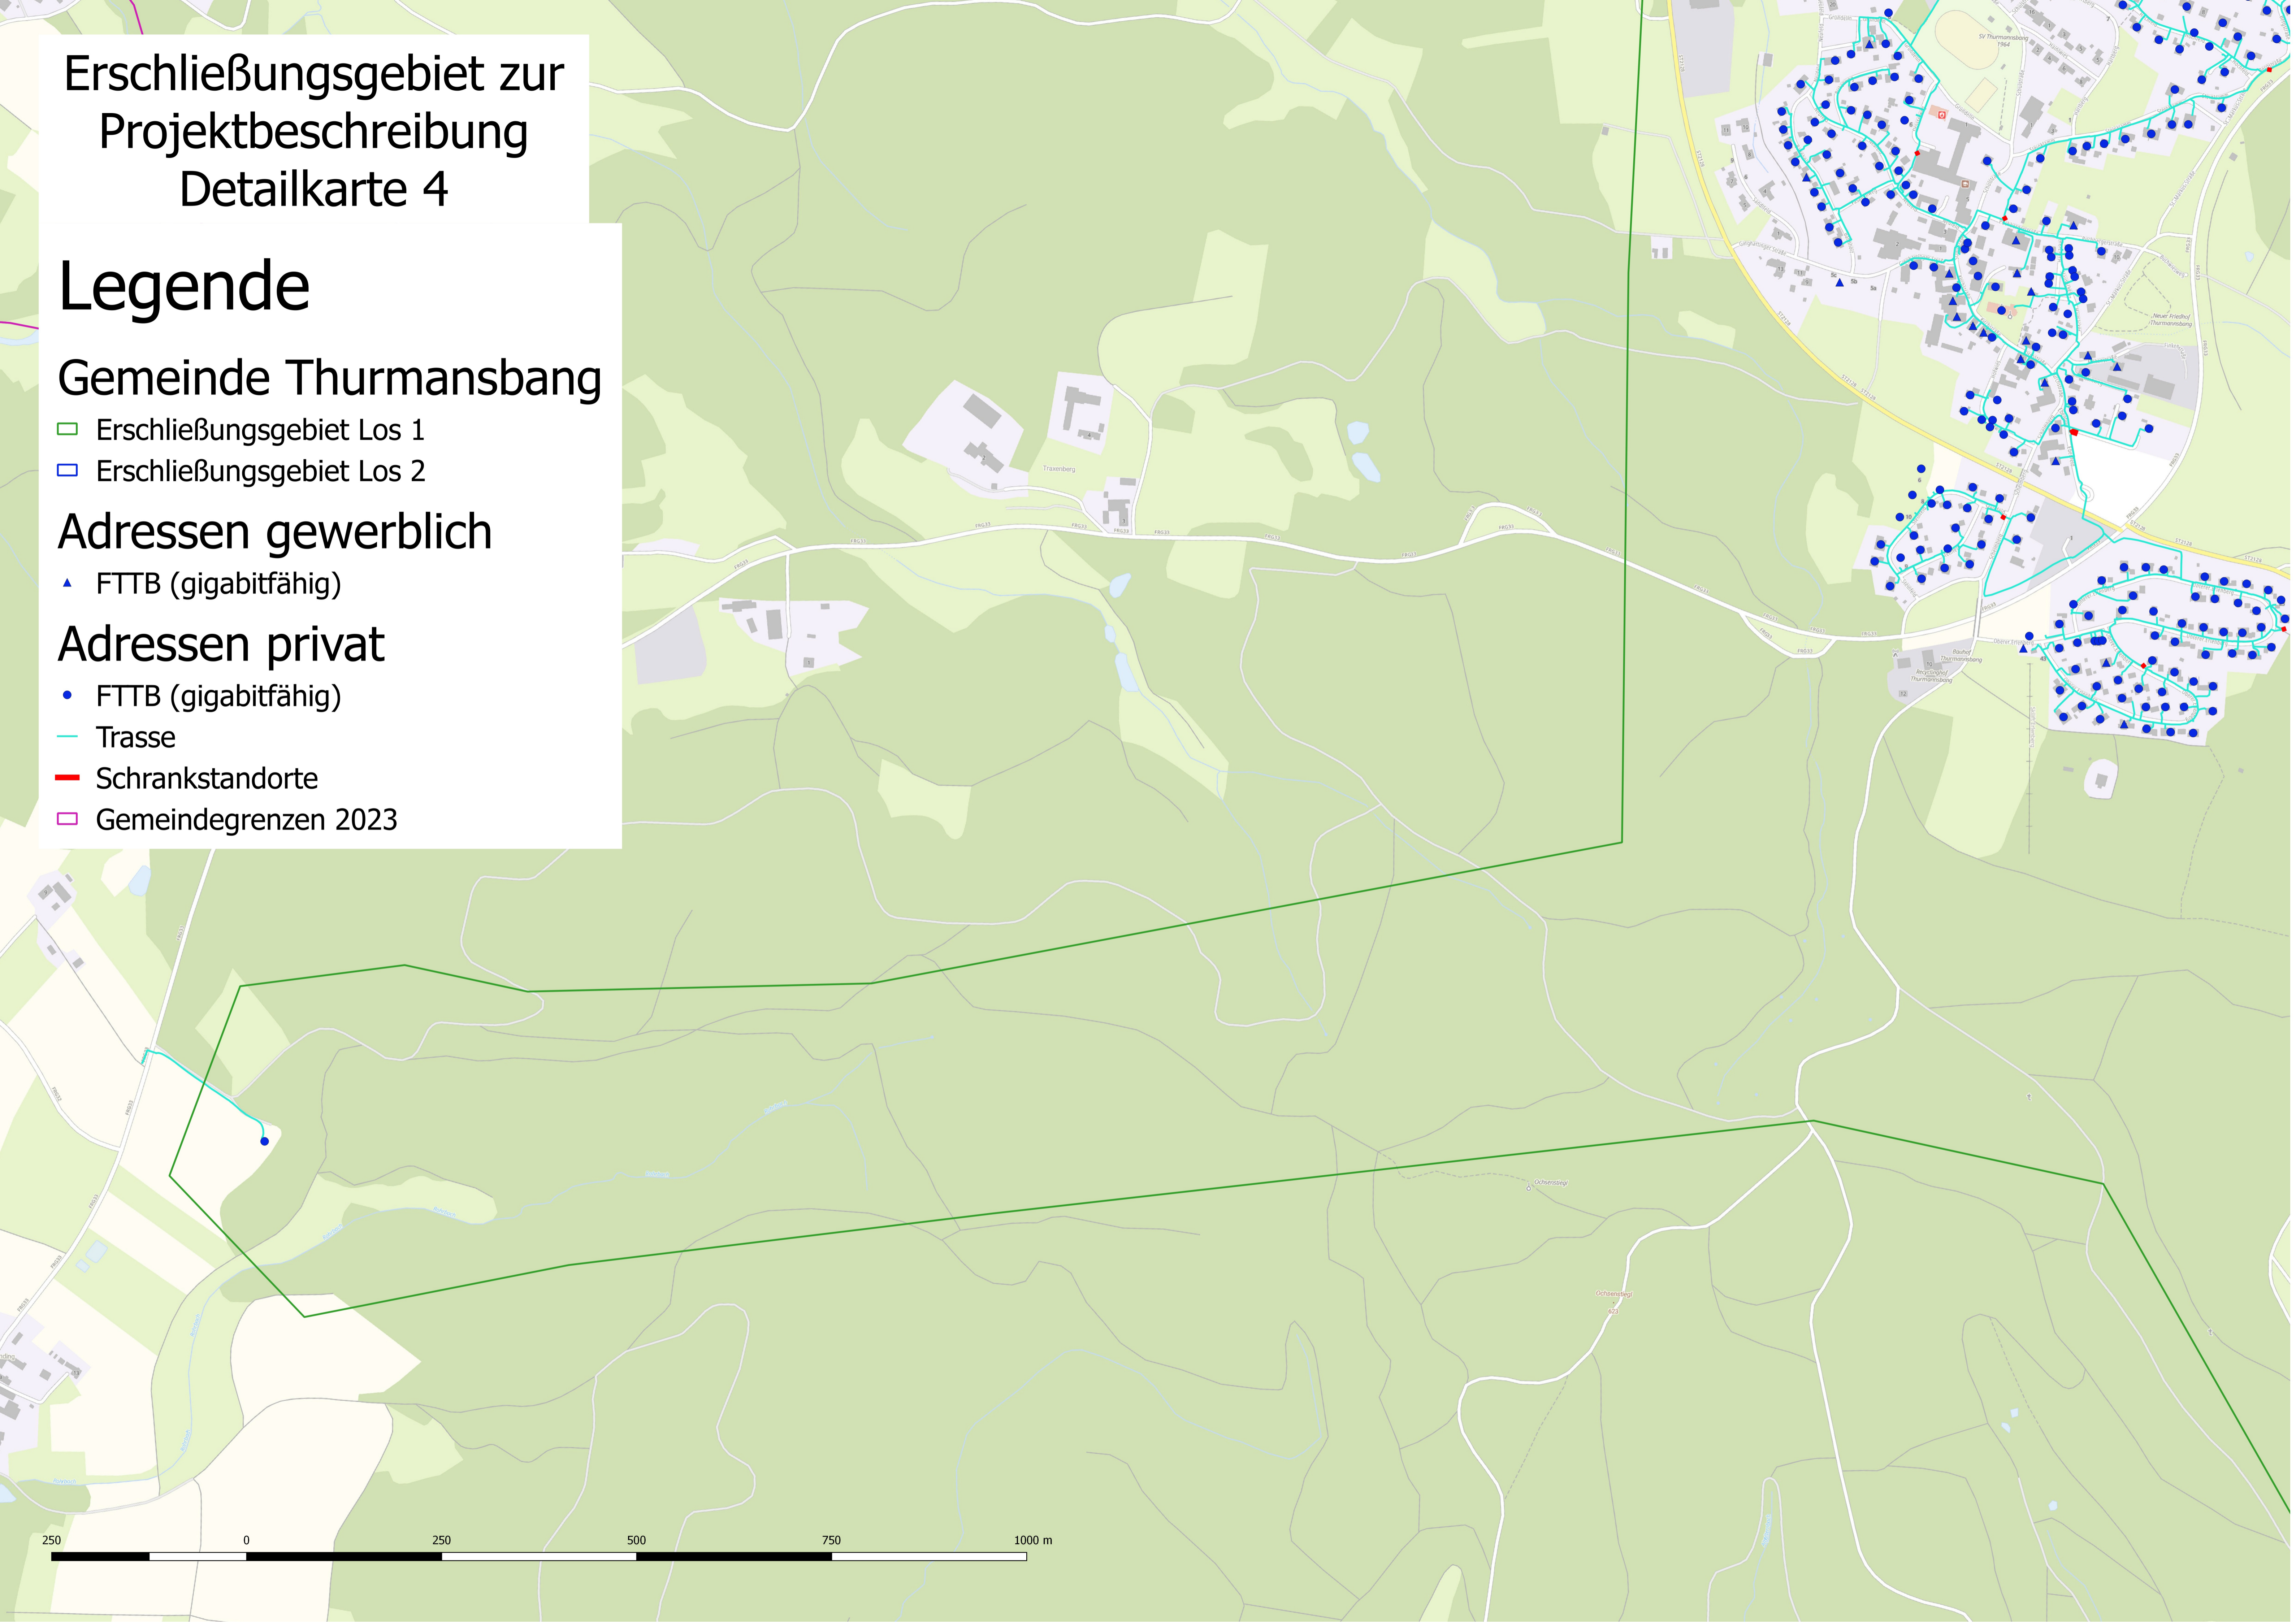

- Trasse
- Schrankstandorte
- Gemeindegrenzen 2023

Erschließungsgebiet zur Projektbeschreibung Detailkarte 1

Legende

Gemeinde Thurmansbang

- Erschließungsgebiet Los 1
- Erschließungsgebiet Los 2

Adressen gewerblich

- Erschließungsgebiet Los 1
- Erschließungsgebiet Los 2

Adressen gewerblich

- ▲ FTTB (gigabitfähig)

Adressen privat

- FTTB (gigabitfähig)

- Trasse
- Schrankstandorte
- Gemeindegrenzen 2023

Erschließungsgebiet zur Projektbeschreibung Detailkarte 4

Legende

Gemeinde Thurmansbang

- Erschließungsgebiet Los 1
- Erschließungsgebiet Los 2

Adressen gewerblich

- ▲ FTTB (gigabitfähig)

Adressen privat

- FTTB (gigabitfähig)

- Trasse
- Schrankstandorte

- Gemeindegrenzen 2023

Erschließungsgebiet zur Projektbeschreibung Detailkarte 5

Legende

Gemeinde Thurmansbang

- Erschließungsgebiet Los 1
- Erschließungsgebiet Los 2

Adressen gewerblich

- ▲ FTTB (gigabitfähig)