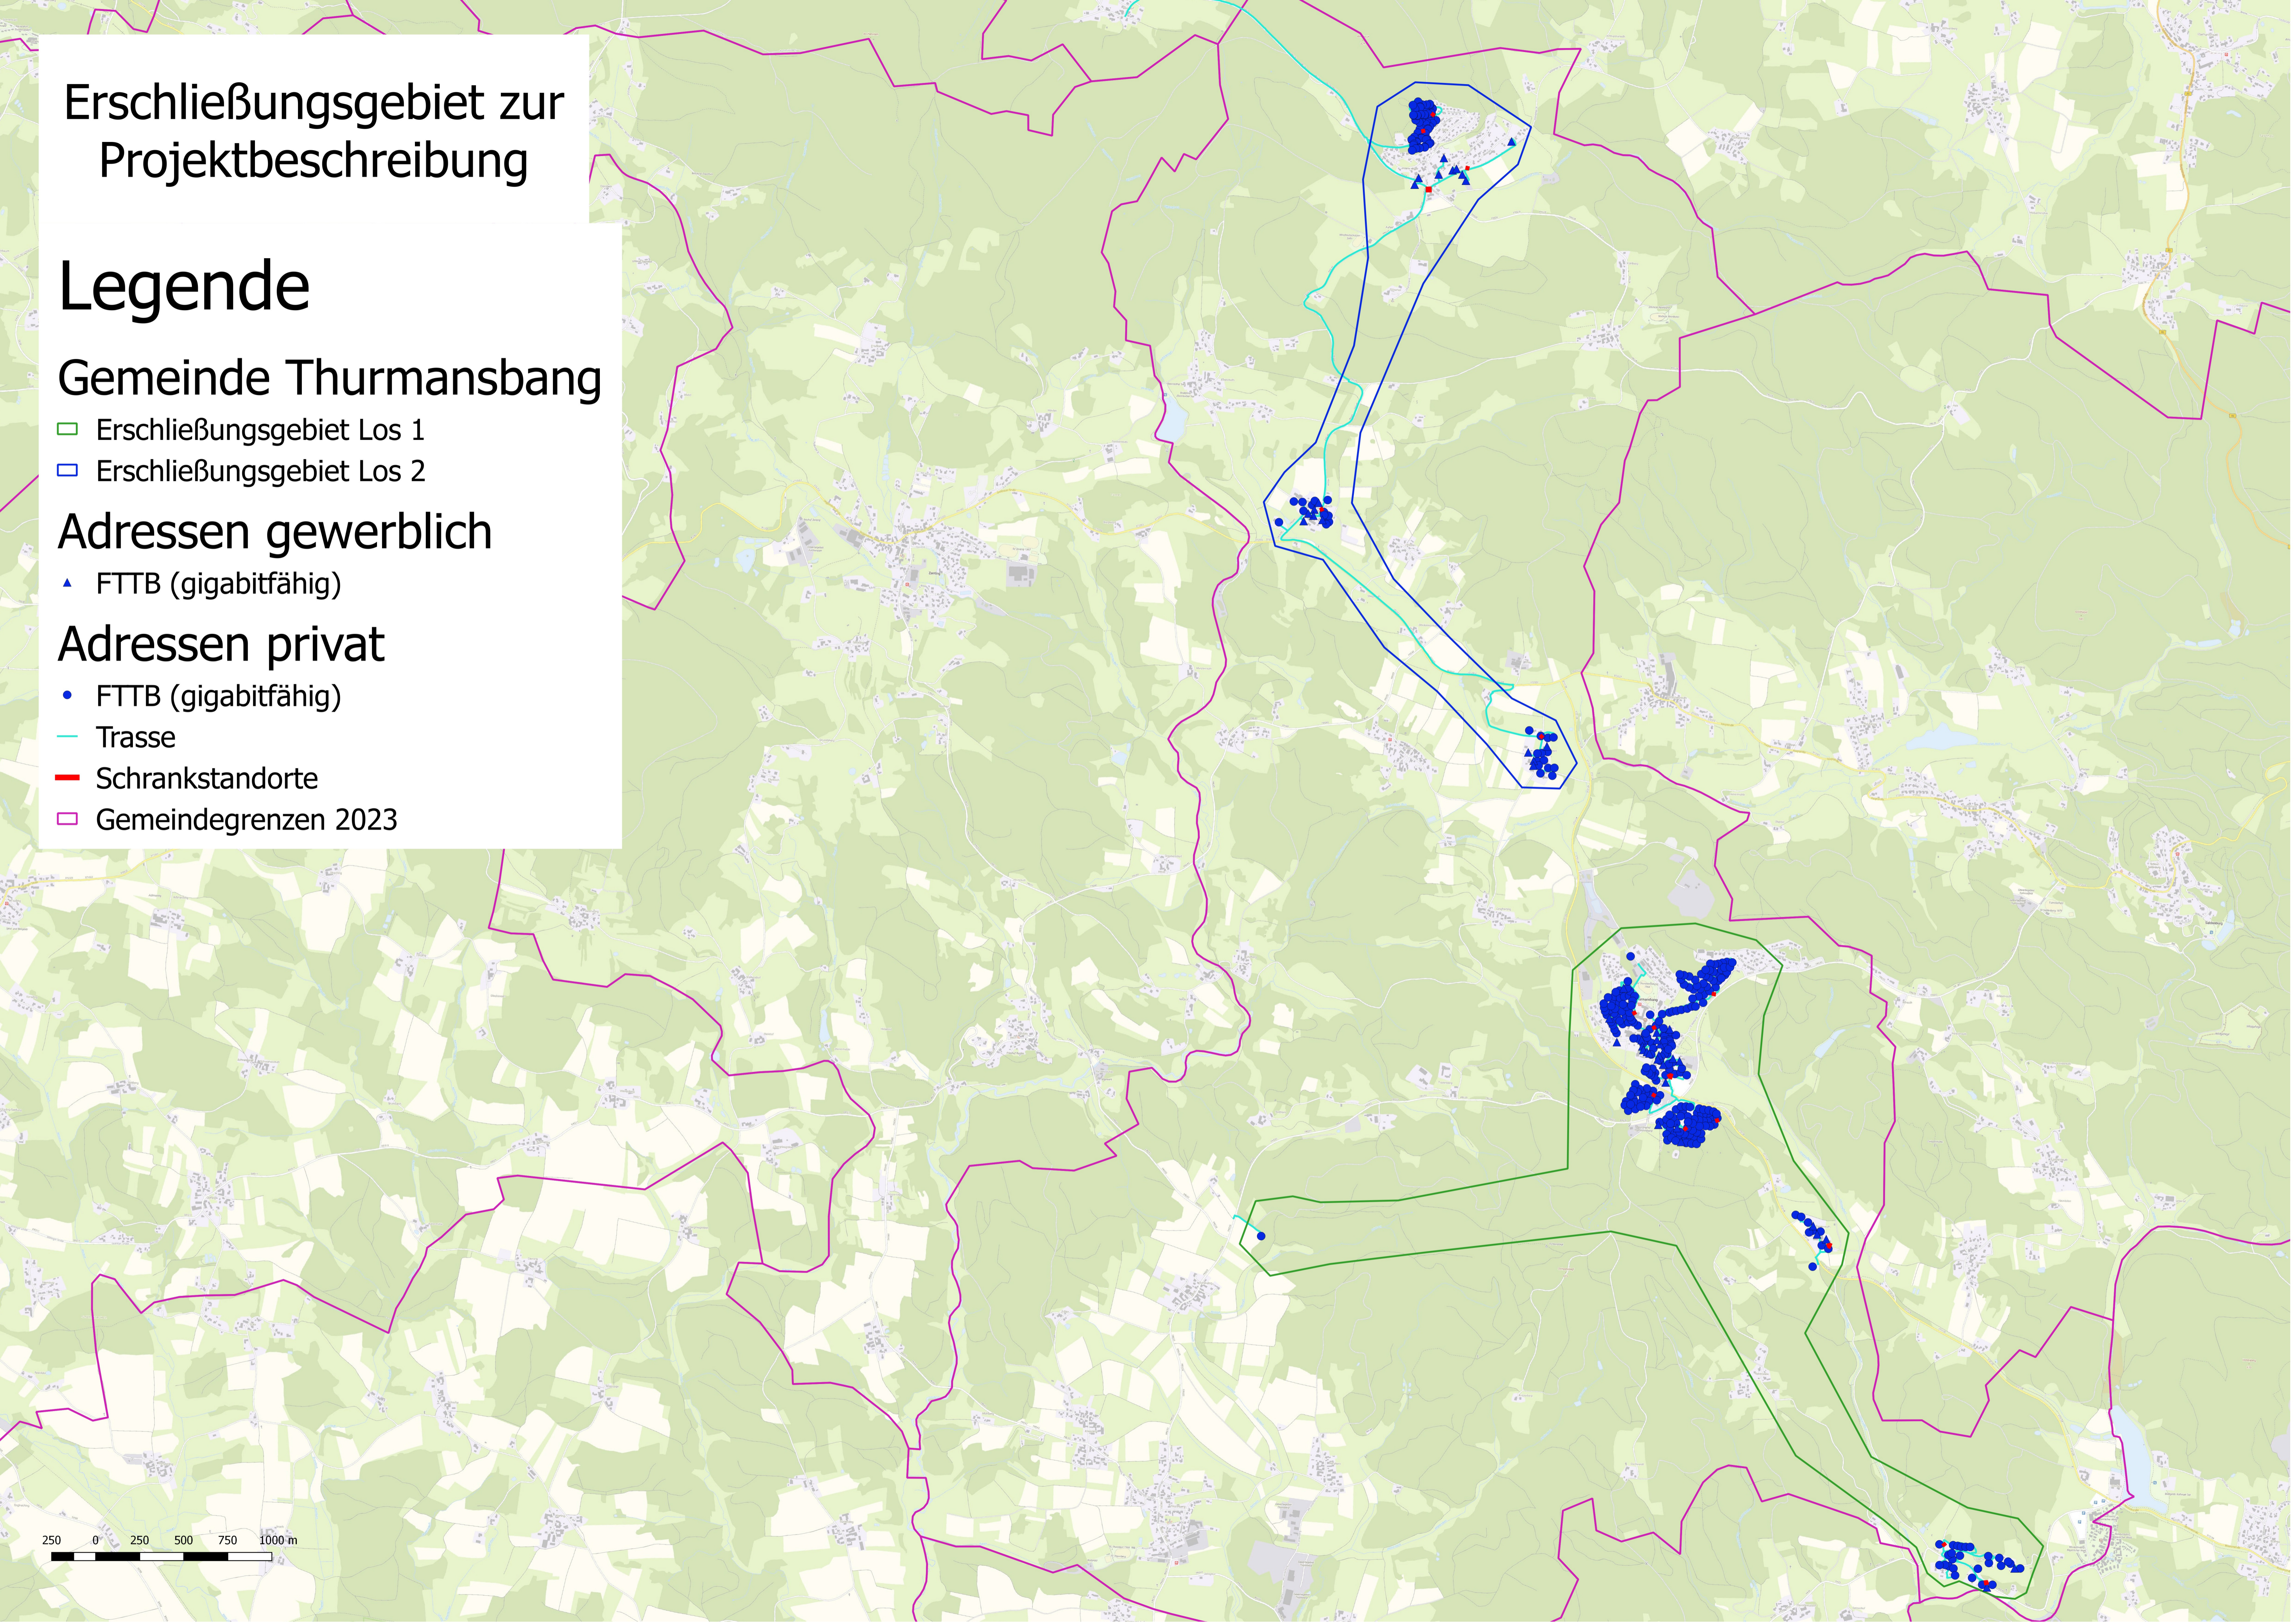

2. Grafische Darstellung des Erschließungsgebiets

Eine Darstellung des Erschließungsgebiets / der Lose inkl. der geförderten Infrastruktur wurde zusammen mit dieser abschließenden Projektbeschreibung an das Bayerische Breitbandzentrum als PDF und im Shape-Format übersandt und befindet sich im Anhang.	ja
---	----

Erschließungsgebiet zur Projektbeschreibung

Legende

Gemeinde Thurmansbang

- Erschließungsgebiet Los 1
- Erschließungsgebiet Los 2

Adressen gewerblich

- ▲ FTTB (gigabitfähig)

Adressen privat

- FTTB (gigabitfähig)

- Trasse
- Schrankstandorte
- Gemeindegrenzen 2023

Erschließungsgebiet zur Projektbeschreibung Detailkarte 1

Legende

Gemeinde Thurmansbang

- Erschließungsgebiet Los 1
- Erschließungsgebiet Los 2

Adressen gewerblich

- ▲ FTTB (gigabitfähig)

Adressen privat

- FTTB (gigabitfähig)

- Trasse
- Schrankstandorte
- Gemeindegrenzen 2023

Erschließungsgebiet zur Projektbeschreibung Detailkarte 2

Legende

Gemeinde Thurmansbang

- Erschließungsgebiet Los 1
- Erschließungsgebiet Los 2