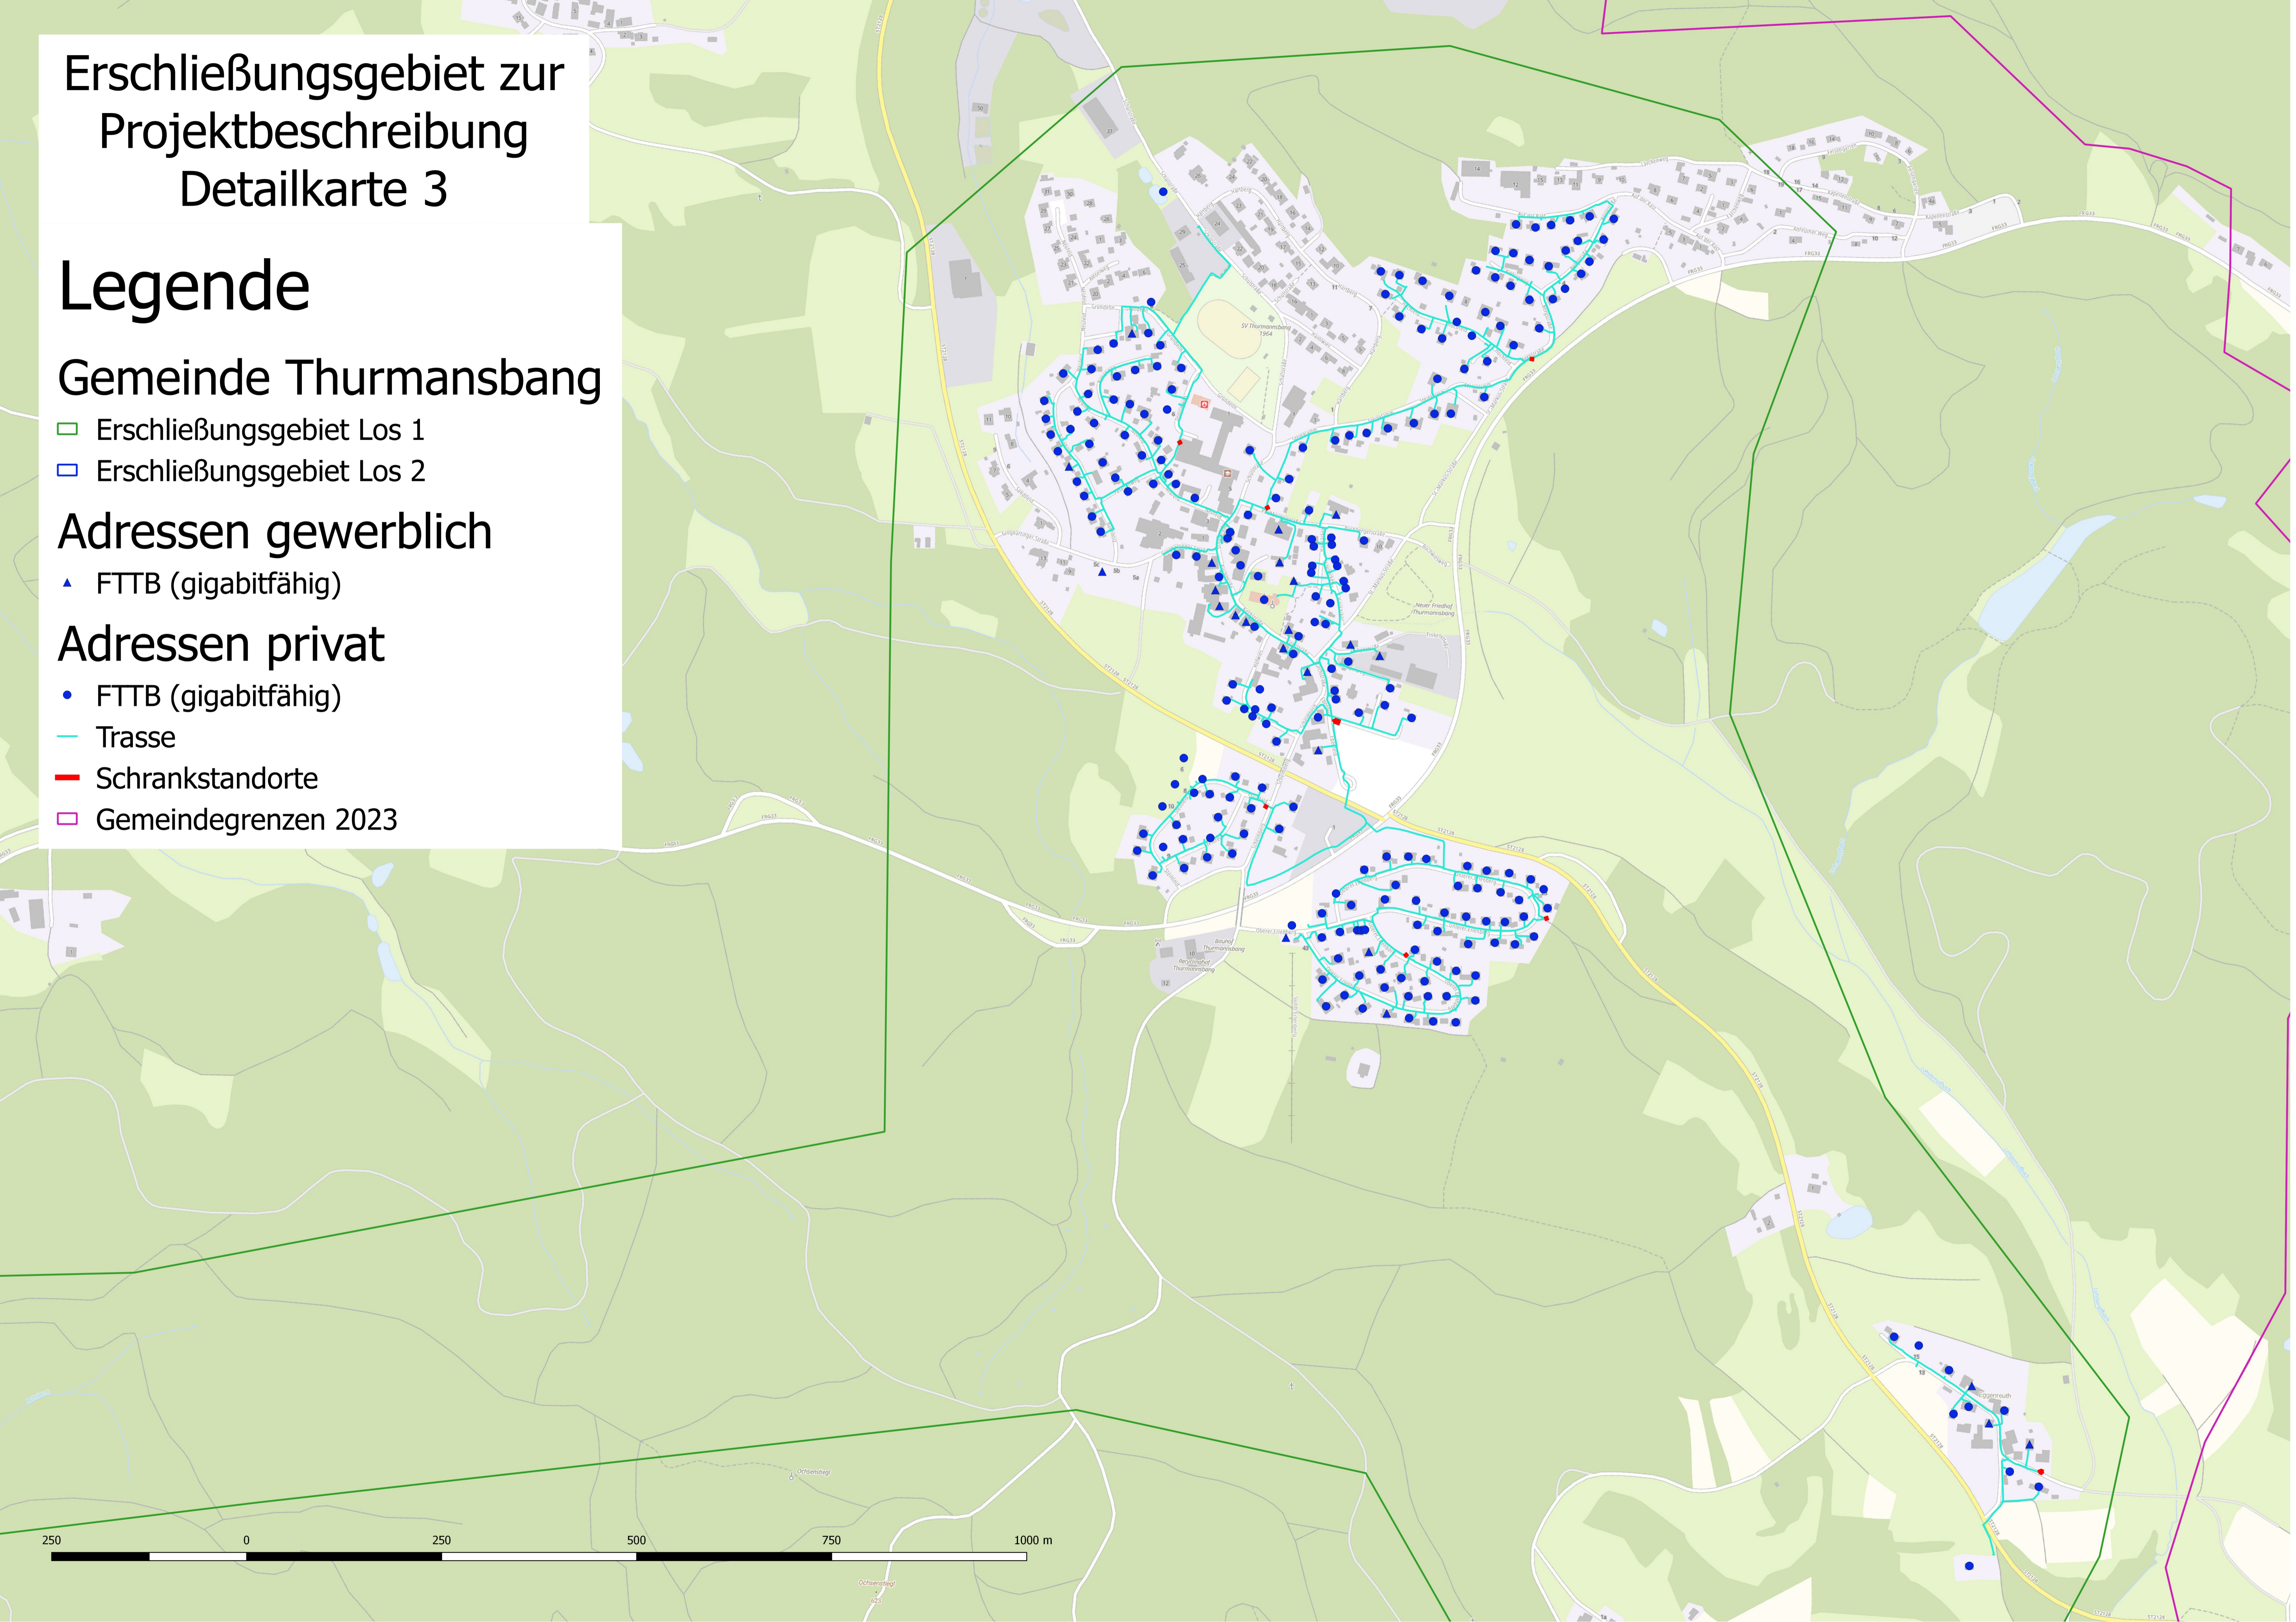

- Trasse
- Schrankstandorte
- Gemeindegrenzen 2023

Erschließungsgebiet zur Projektbeschreibung Detailkarte 1

Legende

Gemeinde Thurmansbang

- Erschließungsgebiet Los 1
- Erschließungsgebiet Los 2

Adressen gewerblich

- Erschließungsgebiet Los 1
- Erschließungsgebiet Los 2

Adressen gewerblich

- ▲ FTTB (gigabitfähig)

Adressen privat

- FTTB (gigabitfähig)

- Trasse
- Schrankstandorte
- Gemeindegrenzen 2023

Erschließungsgebiet zur Projektbeschreibung Detailkarte 4

Legende

Gemeinde Thurmansbang

- Erschließungsgebiet Los 1
- Erschließungsgebiet Los 2

Adressen gewerblich

- ▲ FTTB (gigabitfähig)

Adressen privat

- FTTB (gigabitfähig)

- Trasse
- Schrankstandorte

- Gemeindegrenzen 2023

Erschließungsgebiet zur Projektbeschreibung Detailkarte 5

Legende

Gemeinde Thurmansbang

- Erschließungsgebiet Los 1
- Erschließungsgebiet Los 2

Adressen gewerblich

- ▲ FTTB (gigabitfähig)