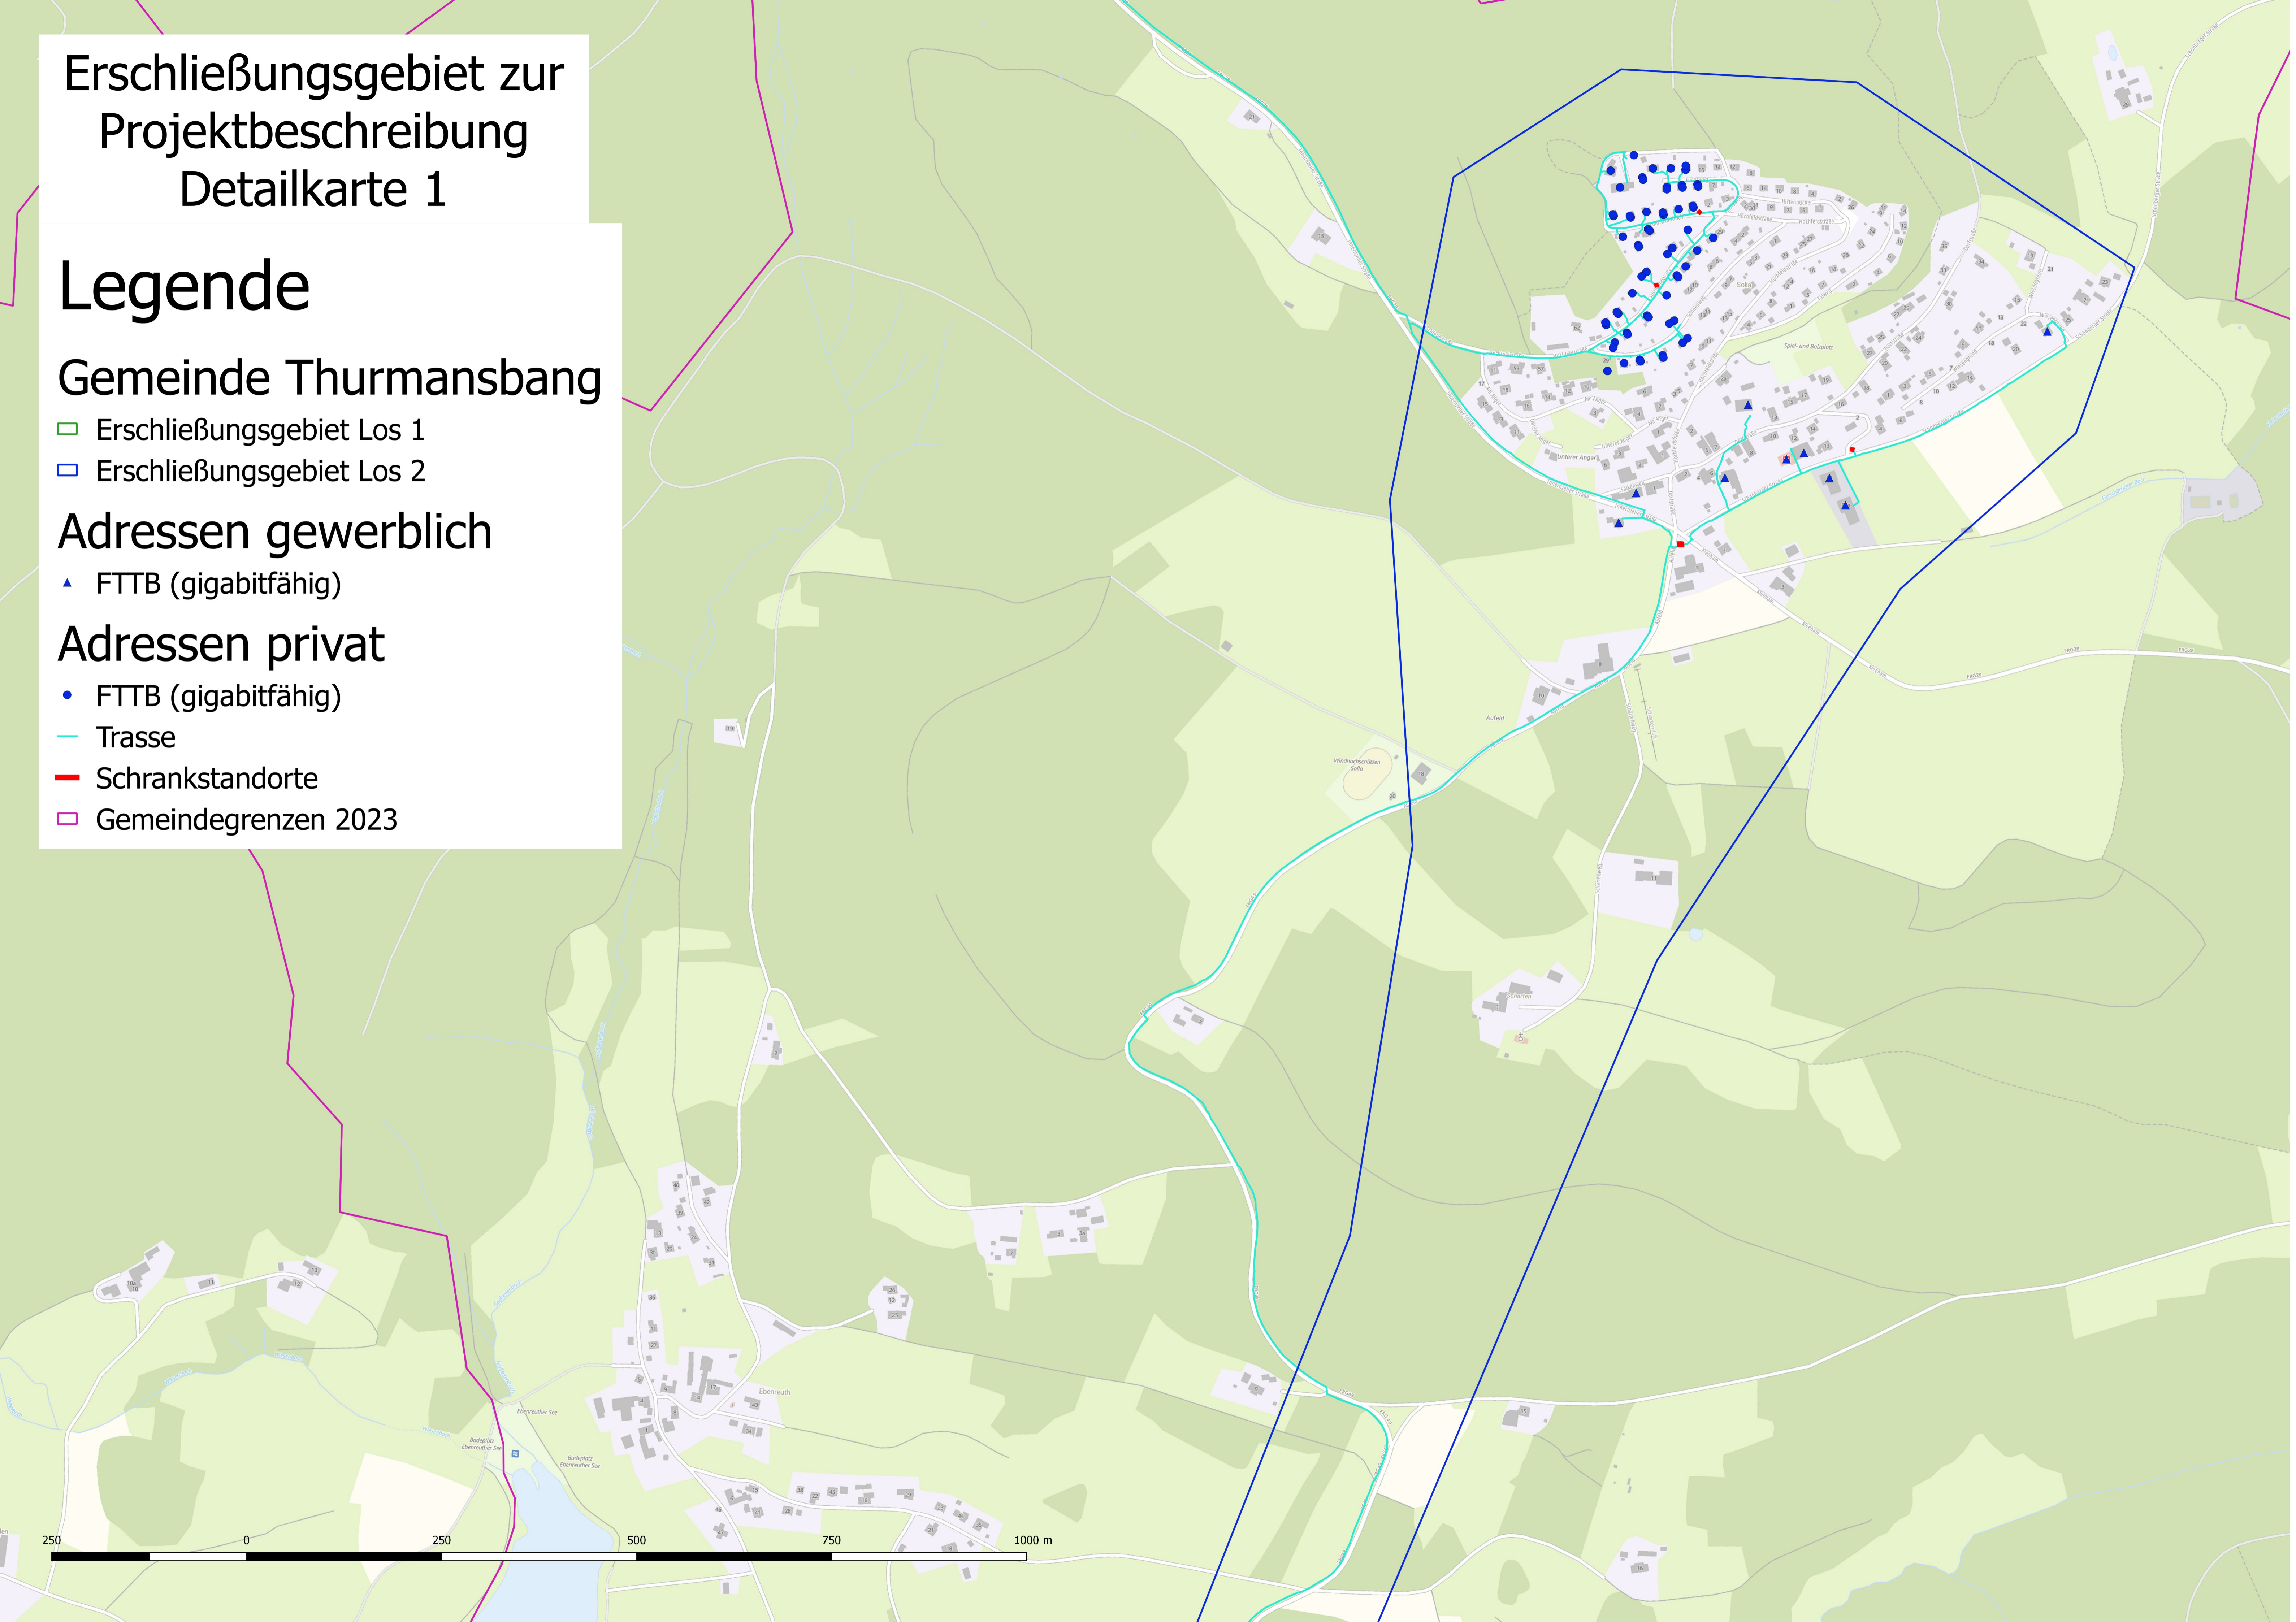

Erschließungsgebiet zur Projektbeschreibung

Legende

Gemeinde Thurmansbang

- Erschließungsgebiet Los 1
- Erschließungsgebiet Los 2

Adressen gewerblich

- ▲ FTTB (gigabitfähig)

Adressen privat

- FTTB (gigabitfähig)

- Trasse
- Schrankstandorte
- Gemeindegrenzen 2023

Erschließungsgebiet zur Projektbeschreibung Detailkarte 1

Legende

Gemeinde Thurmansbang

- Erschließungsgebiet Los 1
- Erschließungsgebiet Los 2

Adressen gewerblich

- ▲ FTTB (gigabitfähig)

Adressen privat

- FTTB (gigabitfähig)

- Trasse
- Schrankstandorte
- Gemeindegrenzen 2023

Erschließungsgebiet zur Projektbeschreibung Detailkarte 2

Legende

Gemeinde Thurmansbang

- Erschließungsgebiet Los 1
- Erschließungsgebiet Los 2

- Erschließungsgebiet Los 1
- Erschließungsgebiet Los 2

Adressen gewerblich

- ▲ FTTB (gigabitfähig)

Adressen privat

- FTTB (gigabitfähig)

- Trasse
- Schrankstandorte
- Gemeindegrenzen 2023

Erschließungsgebiet zur Projektbeschreibung Detailkarte 4