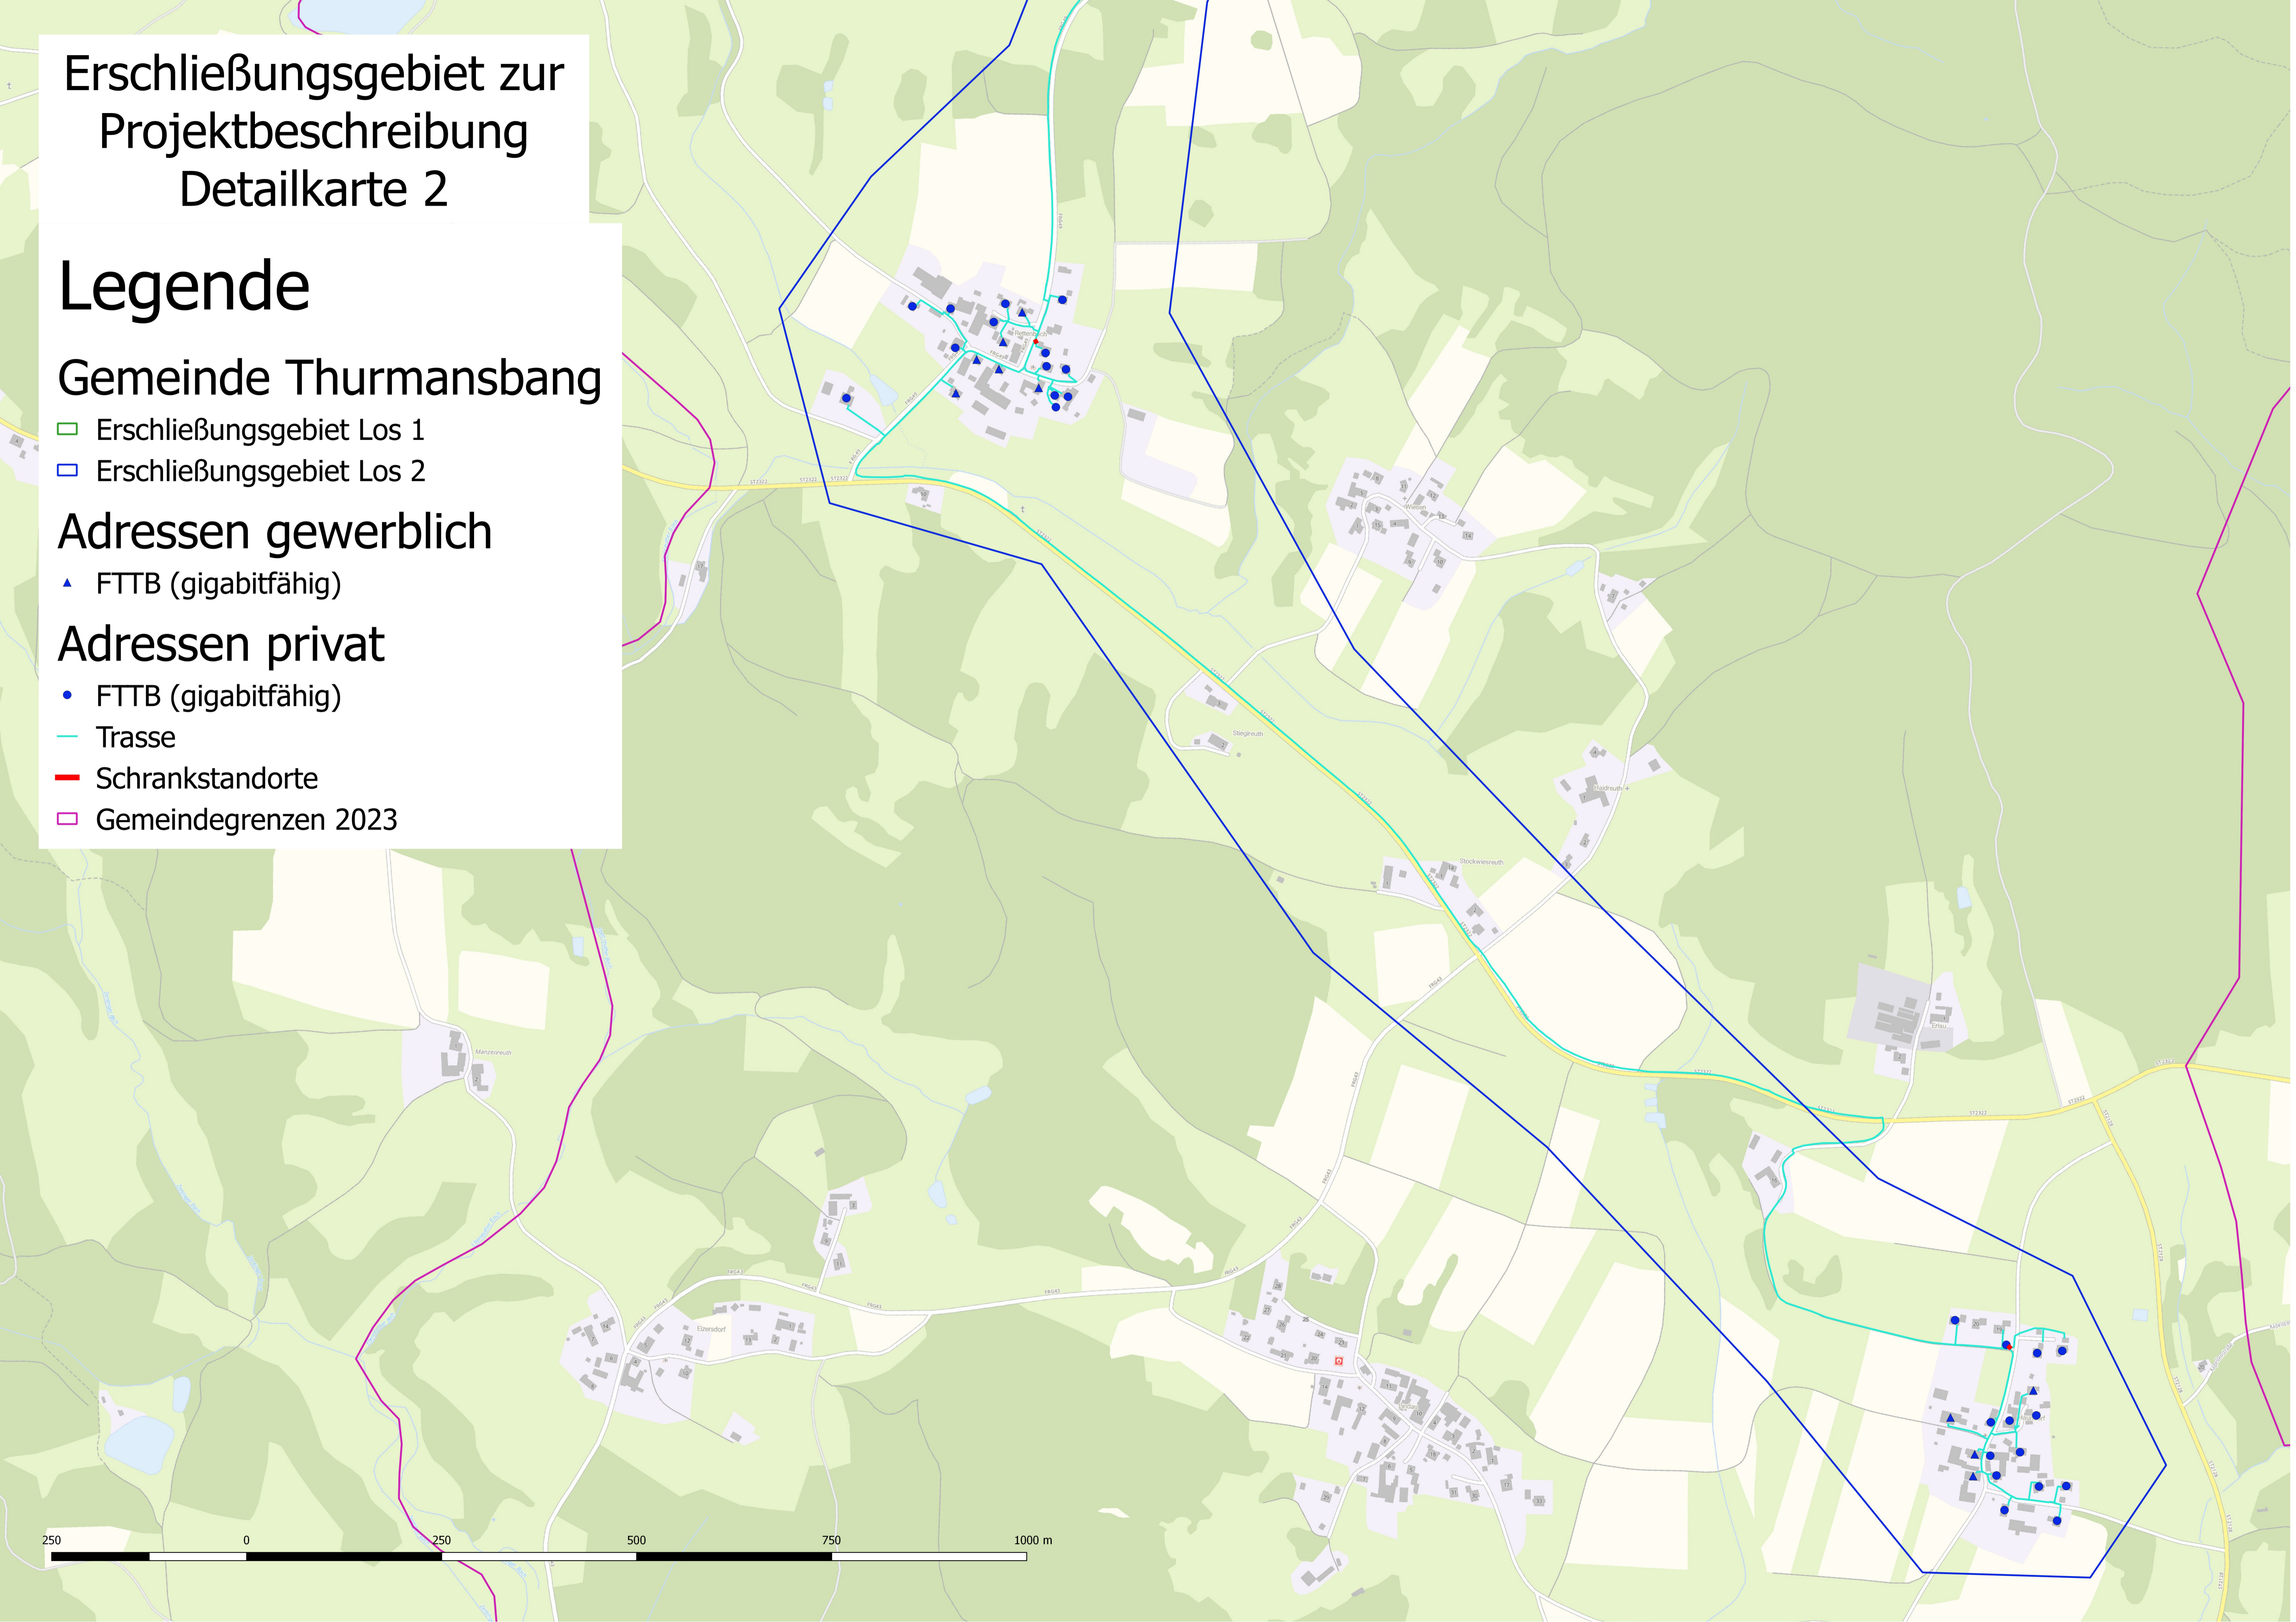

- Trasse
- Schrankstandorte
- Gemeindegrenzen 2023

Erschließungsgebiet zur Projektbeschreibung Detailkarte 1

Legende

Gemeinde Thurmansbang

- Erschließungsgebiet Los 1
- Erschließungsgebiet Los 2

Adressen gewerblich

- ▲ FTTB (gigabitfähig)

Adressen privat

- FTTB (gigabitfähig)

- Trasse
- Schrankstandorte
- Gemeindegrenzen 2023

Erschließungsgebiet zur Projektbeschreibung Detailkarte 2

Legende

Gemeinde Thurmansbang

- Erschließungsgebiet Los 1
- Erschließungsgebiet Los 2

Adressen gewerblich

- ▲ FTTB (gigabitfähig)

Adressen privat

- FTTB (gigabitfähig)

- Trasse
- Schrankstandorte
- Gemeindegrenzen 2023

Erschließungsgebiet zur Projektbeschreibung Detailkarte 3

Legende

Gemeinde Thurmansbang

- Erschließungsgebiet Los 1
- Erschließungsgebiet Los 2

Adressen gewerblich

- ▲ FTTB (gigabitfähig)

Adressen privat

- FTTB (gigabitfähig)

- Trasse
- Schrankstandorte
- Gemeindegrenzen 2023

Erschließungsgebiet zur Projektbeschreibung Detailkarte 4